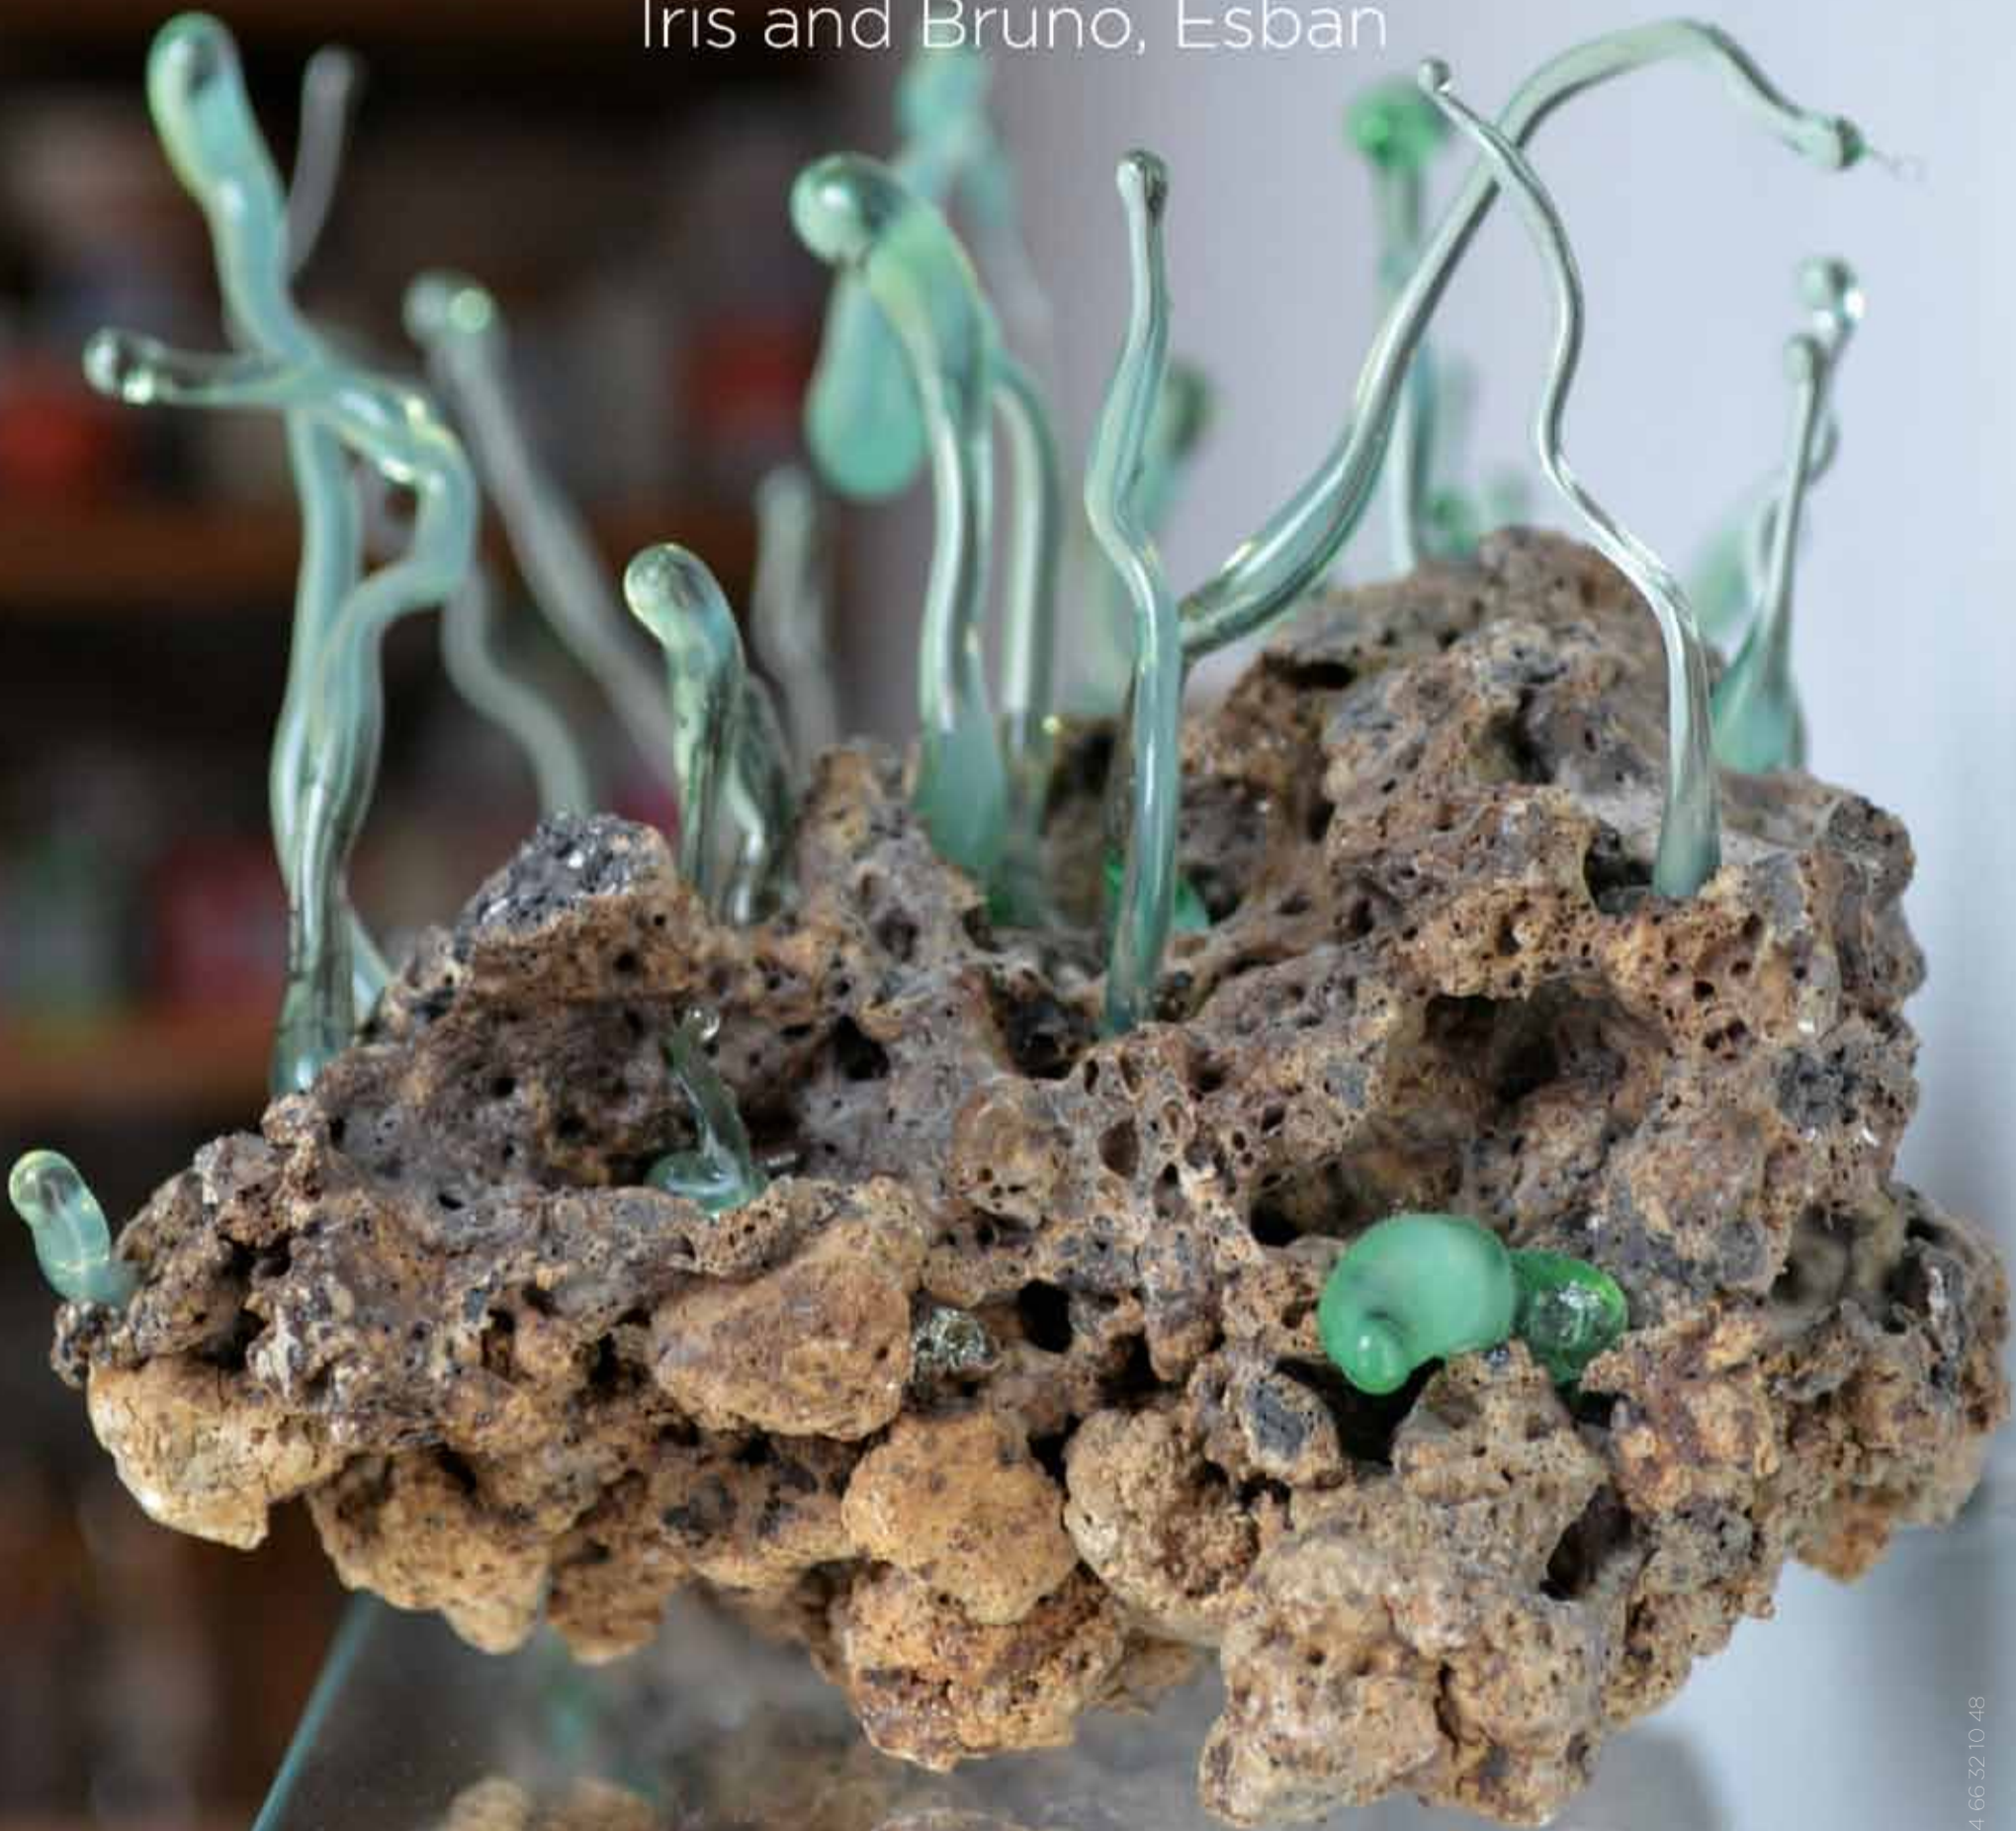

4^{ème} "lèche-vitrine" d'art contemporain
28 mars - 19 avril 2015

Sarah Deslandes, Elisa Fantozzi,
Marc Geneix, Cyril Hatt, Philippe Jacq, Julie Legrand,
Iris and Bruno, Esban

Entrée en **m**atières